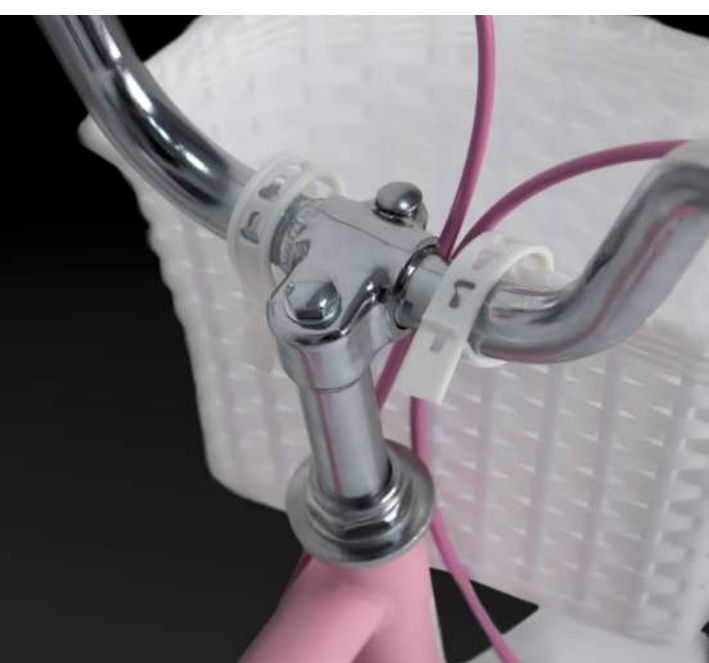

Pedidos SAP

Entrega en 24 horas

Ver en Rali

[Ver](#)