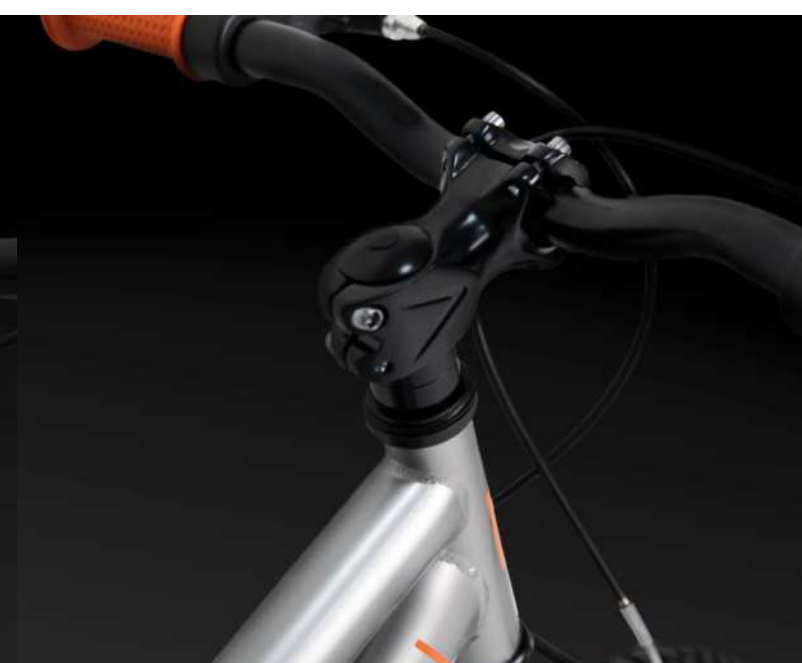

Pedidos SAP

Entrega en 24 horas

Ver en Rali

[Ver](#)