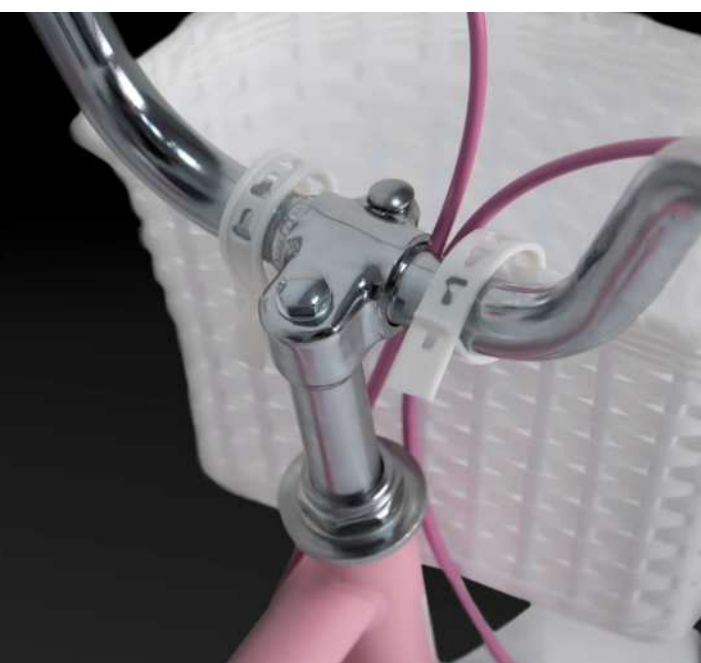

14 MALULU

Rueda	Cuadro	Estatura
14"	8"	88 - 105 cm 2'10" - 3'5"

EAN: 7453003215699

EAN: 7453003215705

EuroISO

 Pedidos SAP

 Entrega en 24 horas

 Ver en Rali