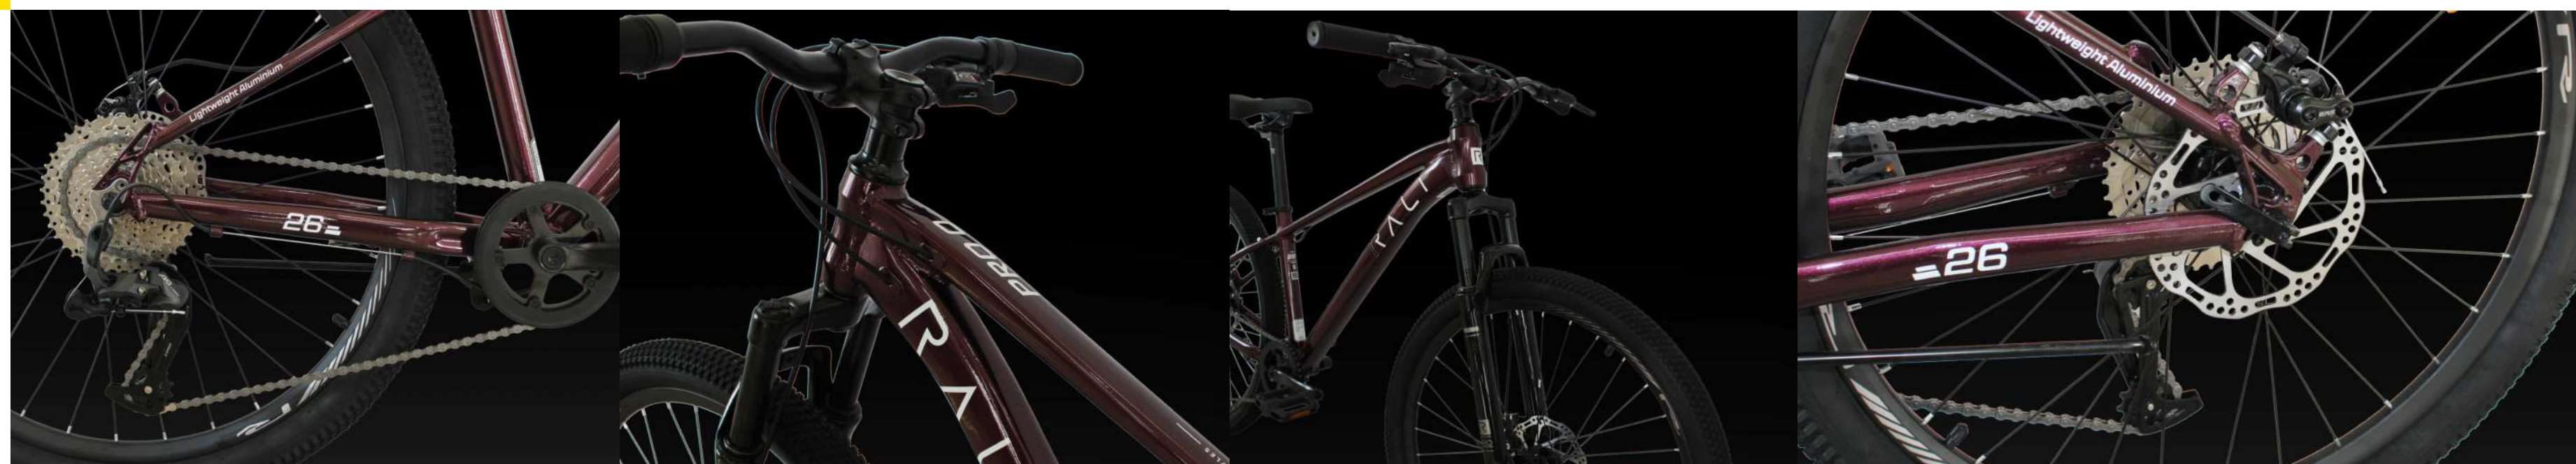

Pedidos SAP

Entrega en 24 horas

Ver en Rali

[Ver](#)