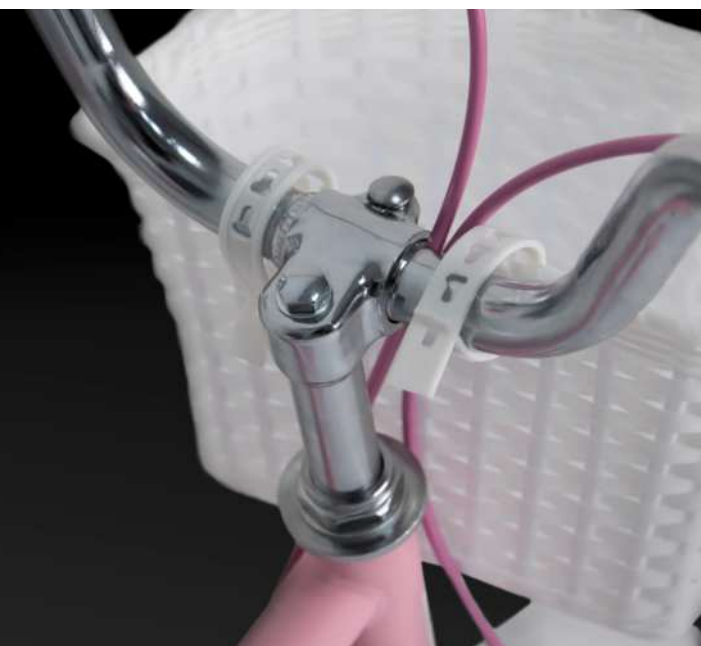

RALI

20 MALULU

Rueda	Cuadro	Estatura
20"	9"	112 - 130 cm 3'8" - 4'3"

Infantil

EAN: 7453003215736

EAN: 7453003215743

EuroISO

 Pedidos SAP