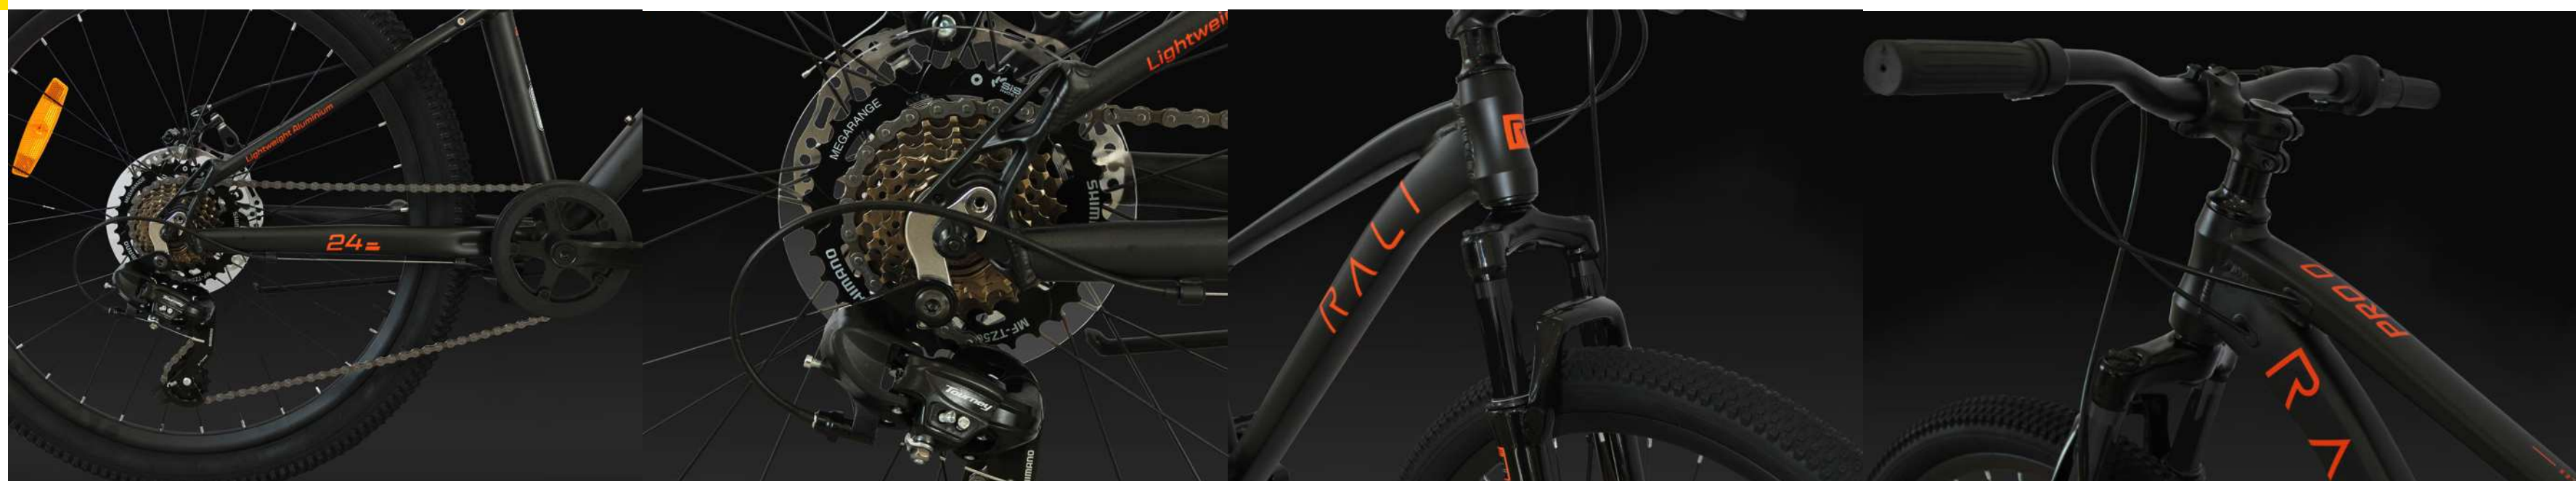

Pedidos SAP

Entrega en 24 horas

Ver en Rali

[Ver](#)