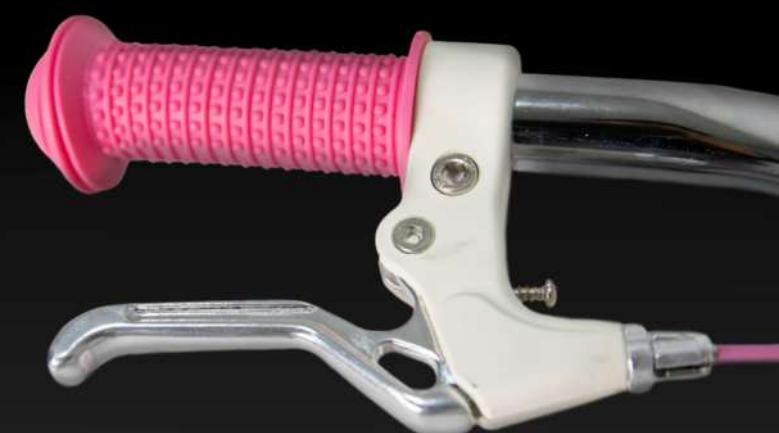

Pedidos SAP

Entrega en 24 horas

Ver en Rali

[Ver](#)